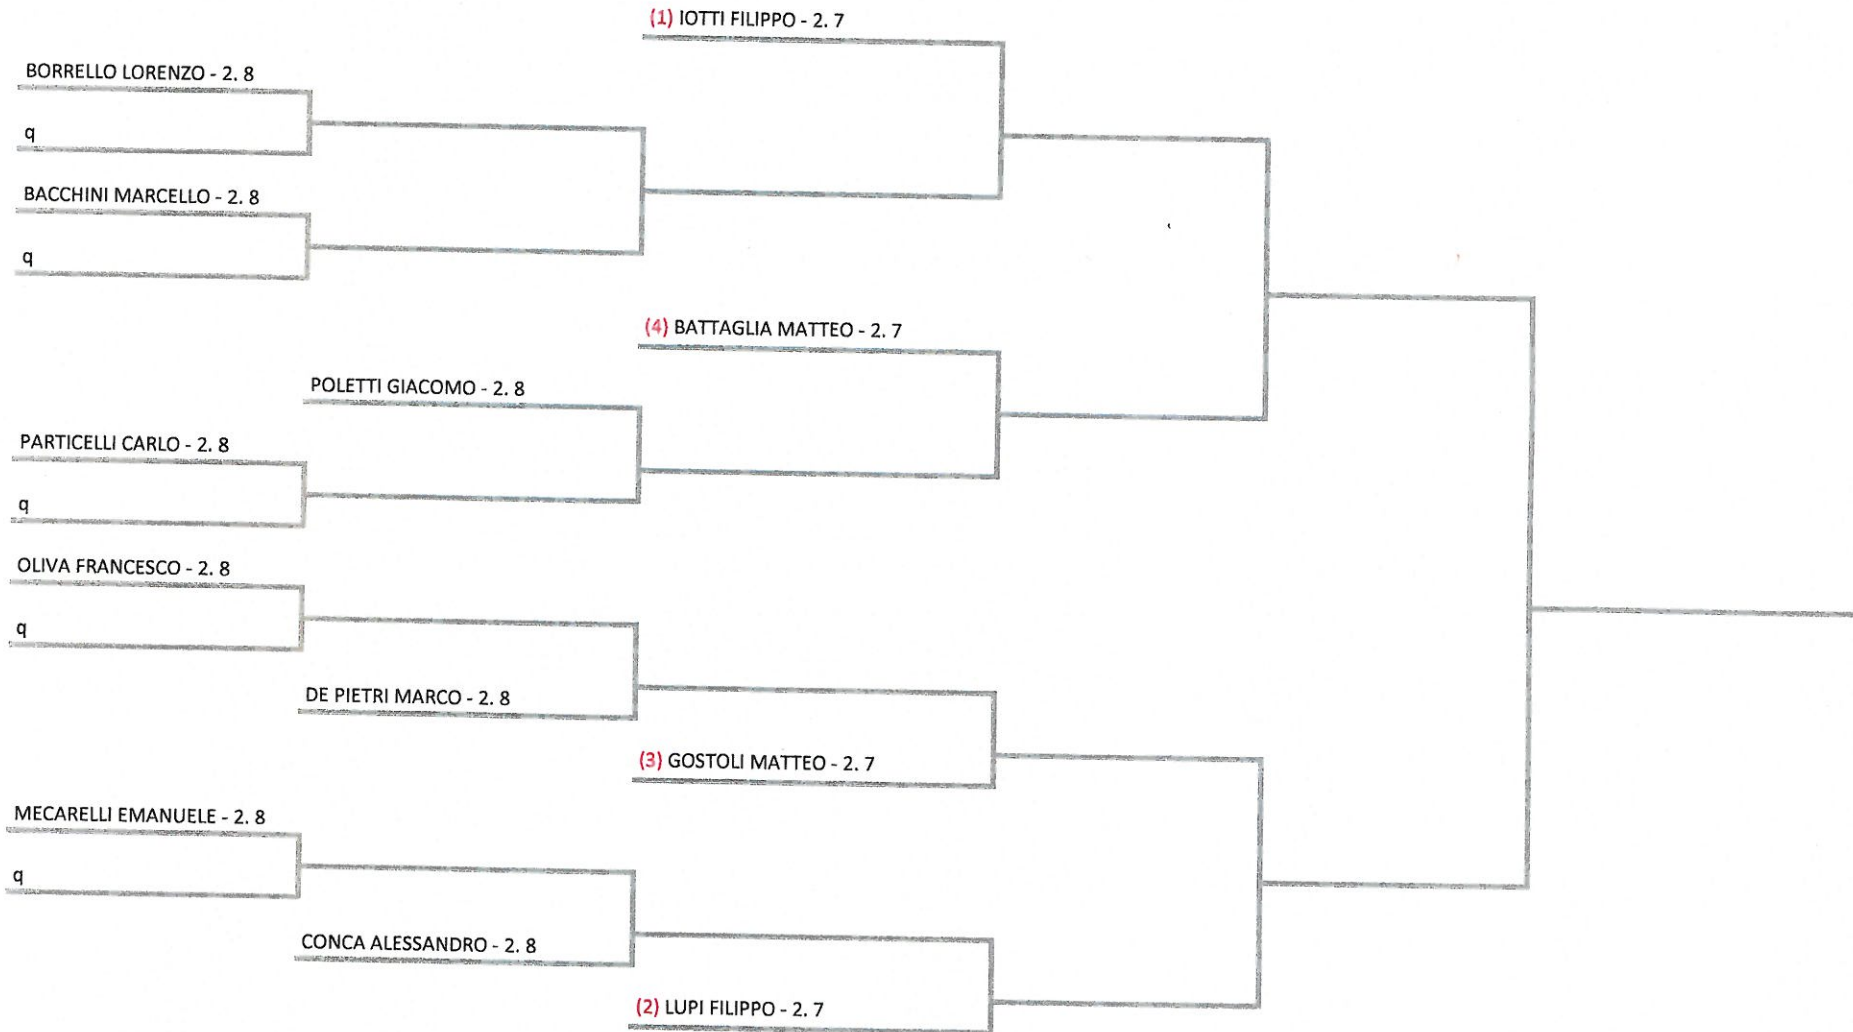

17/06/2017 - 01/07/2017 iscritti n° 17

Tabellone compilato il 15/06/2017 alle ore 17:54 e subito esposto
 Il Giudice Arbitro: GAT3 ALDO TOZZI, GAT3 GAETANO BARBIERI

Federazione Italiana Tennis - Sistema Gestione Automatizzata Tornei - Copyright 2012